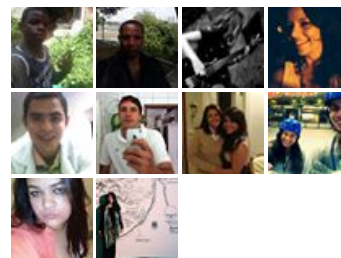

Serviço

1. O QUE Sentir prá Ver
2. QUANTO Catraca Livre
3. ONDE **Sesc Santo André**
   <http://www.sescsp.org.br/unidades/37_SANTO+ANDRE/>
   Rua Tamarutaca, 302
   Vila Guiomar - Região metropolitana
   Santo André
   (11) 4469-1200
   Ver no mapa
4. **de 04/12 a 01/03**

Catraca Livre São Paulo

Curtir

286.382 pessoas curtiram Catraca Livre São Paulo.